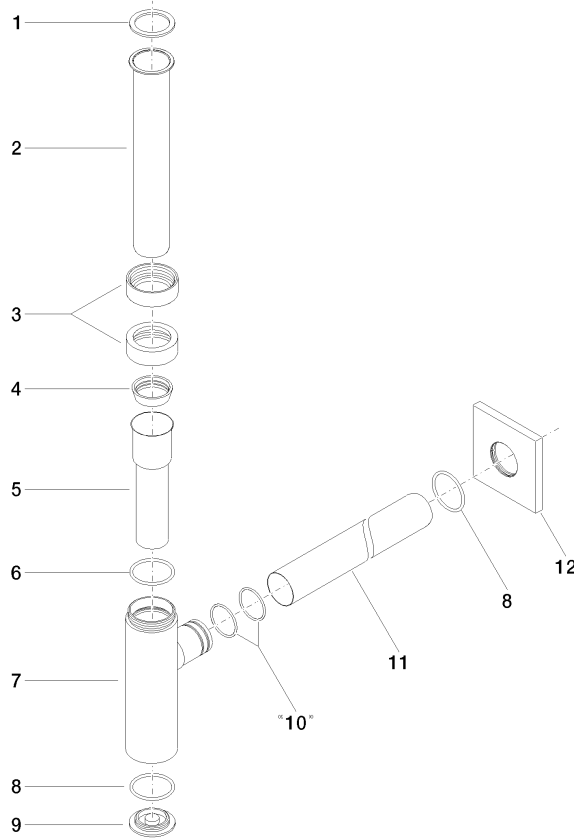

Siphon for basin 1 1/4" - Champagne (22kt Gold)

IMO

10 060 780

• rosette 78 x 78 mm

Fits: IMO, MEM, CL.1, CYO

	Champagne (22kt Gold)	10 060 780-47
	Chrome	10 060 780-00
	Brushed Platinum	10 060 780-06
	Platinum	10 060 780-08
	Dark Chrome	10 060 780-19
	Brushed Durabronze (23kt Gold)	10 060 780-28
	Matte Black	10 060 780-33
	Brushed Champagne (22kt Gold)	10 060 780-46
	Brushed Chrome	10 060 780-93
	Brushed Dark Platinum	10 060 780-99

10 060 780

mm [inches]

10 060 780

Parts for other finishes can be found here: [Chrome](#)

**Spare parts list**

No.	Item Number	Name	Quantity used	Delivery time
1	09 14 20 060 90	seal	1	2
2	09 28 23 007-47	pipe	1	30
3	09 23 30 022-47	nut	2	30
4	09 14 03 015 90	seal	1	2
5	09 28 23 019-47	pipe	1	-
Spare part can no longer be ordered, please order the replacement item				
6	09 14 10 149 90	seal	1	2
7	04 11 01 045 00-47	casing	1	30
8	09 14 10 148 90	seal	2	2
9	09 21 02 004-47	lid	1	30
10	09 14 10 112 90	seal	2	2
11	09 28 23 018-47	pipe	1	30
12	09 27 78 021-47	rosette	1	30