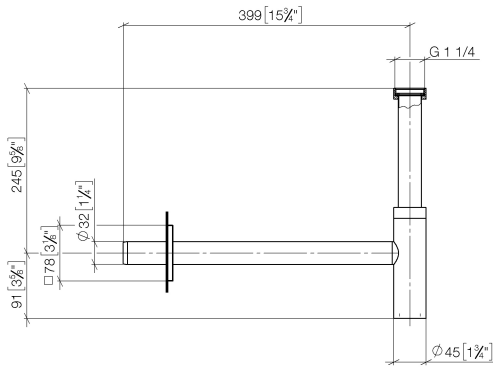

Siphon for basin 1 1/4" - Champagne (22kt Gold)

IMO

10 060 780

• rosette 78 x 78 mm

Fits: IMO, MEM, CL.1, CYO

	Champagne (22kt Gold)	10 060 780-47
	Chrome	10 060 780-00
	Brushed Platinum	10 060 780-06
	Platinum	10 060 780-08
	Dark Chrome	10 060 780-19
	Brushed Durabronze (23kt Gold)	10 060 780-28
	Matte Black	10 060 780-33
	Brushed Champagne (22kt Gold)	10 060 780-46
	Brushed Chrome	10 060 780-93
	Brushed Dark Platinum	10 060 780-99

10 060 780

mm [inches]

10 060 780

Parts for other finishes can be found here: [Chrome](#)

**Spare parts list**

No.	Item Number	Name	Quantity used	Delivery time
1	09 14 20 060 90	seal	1	2
2	09 28 23 007-47	pipe	1	30
3	09 23 30 022-47	nut	2	30
4	09 14 03 015 90	seal	1	2
5	09 28 23 019-47	pipe	1	-
Spare part can no longer be ordered, please order the replacement item				
6	09 14 10 149 90	seal	1	2
7	04 11 01 045 00-47	casing	1	30
8	09 14 10 148 90	seal	2	2
9	09 21 02 004-47	lid	1	30
10	09 14 10 112 90	seal	2	2
11	09 28 23 018-47	pipe	1	30
12	09 27 78 021-47	rosette	1	30